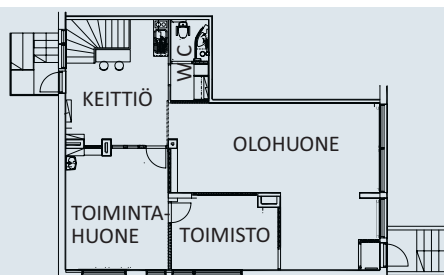

KIRKKOKATU

MALMIKATU